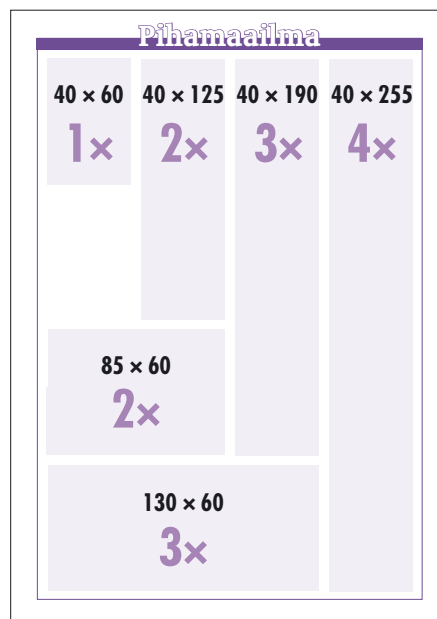

ILMESTYMISAIKATAULU

Numero	Teemat	Materiaalipäivä	Ilmestymispäivä
1/2012	Puutarha sisällä	2.12. 2011	5.1. 2012
2/2012	Kevään puutarhamessut ja pääsiäinen	13.2. 2012	8.3. 2012
3/2012	Varhaisherkkuja pihalta	10.4. 2012	3.5. 2012
4/2012	Kukkia kesäpihalla	28.5. 2012	21.6. 2012
5/2012	Monien lajien puutarhat	23.7. 2012	16.8. 2012
6/2012	Joulu ja pihakisan loppuhuipennus	17.9. 2012	18.10. 2012
1/2013	Aletaan valmistautua kesään	3.12. 2012	3.1. 2013

ILMOITUSHINNAT Alv 0%

Koko	mm	ilmoitushinta €
Aukeama	420 × 297 + 4 mm (leikkuuvara)	4350
Kokosivu	210 × 297 + 4 mm	2550
Takakansi	210 × 265 + 4 mm	2850
1/2 vaaka	184 × 133 tai 210 × 148 + 4 mm	1500
1/2 pysty	89,5 × 269 tai 102 × 297 + 4 mm	1500
1/3 pysty	58,5 × 269 tai 70,5 × 297 + 4 mm	1125
1/4 vaaka	184 × 66	900
1/4 pysty	89,5 × 133	900
1/6	58,5 × 133	675
1/8	184 × 33	600
Palveluhakemisto yksi moduuli 40 x 60, sarjana		100

Liitteet tarjousten perusteella

Kysy nettimainontaa
suositut sivut www.omapiha.info

ILMOITUSKOOT